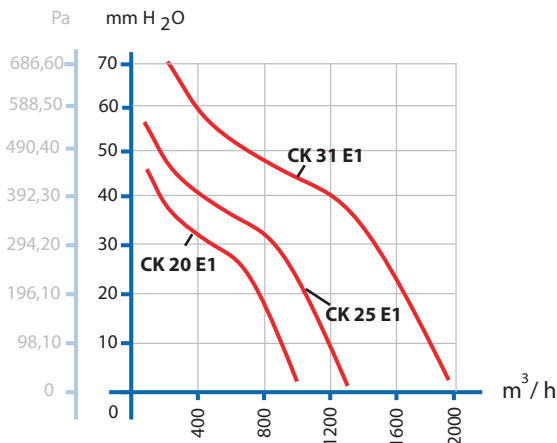

A	B	ØC	ØD	Kutu Ölçüleri	Brüt kg
CK 20 E1	250	20	340	198	220 x 350 x 350	6
CK 25 E1	250	25	340	249	220 x 350 x 350	6
CK 31 E1	300	25	405	314	230x 400 x 410	6,9

Teknik Veriler / Technical Data

MODEL	Volt (V)	r.p.m.	W	MAX.		dB (A)	Kg.
				m³/h	mm H₂O		
CK 20 E1	230V~50 Hz.	2335	100	1050	48	55	5,4
CK 25 E1	230V~50 Hz.	2570	165	1350	56	57	5,9
CK 31 E1	230V~50 Hz.	2350	200	2000	70	59	6,9