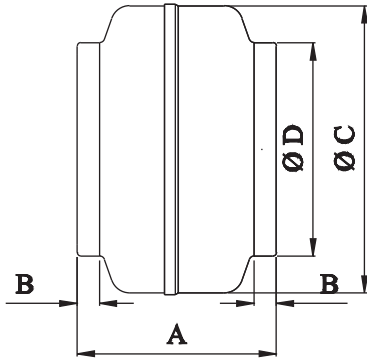

* İsteğe bağlı özel üretilir, teknik veriler değişir. Lütfen bizimle irtibata geçiniz.

Ölçüler / Dimensions

	A	B	ØC	ØD	Kutu Ölçüleri	Brüt kg
CK 20 E1	250	20	340	198	220 x 350 x 350	6
CK 25 E1	250	25	340	249	220 x 350 x 350	6
CK 31 E1	300	25	405	314	230x 400 x 410	6,9