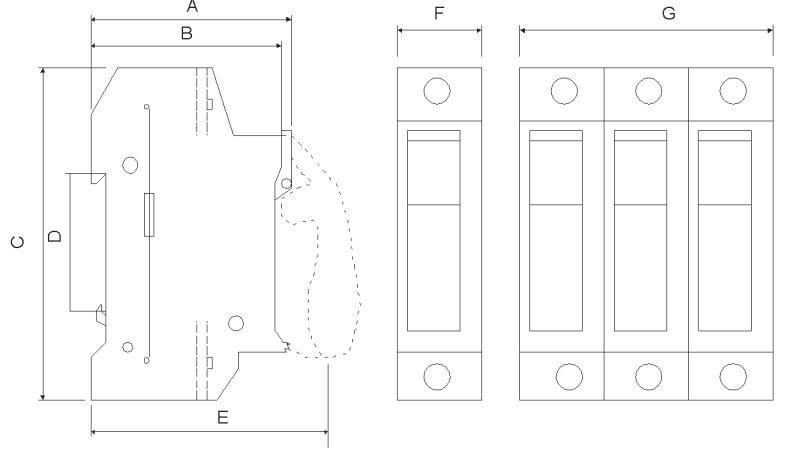

SİLİNDİRİK BUŞONLU DEVRE KESİCİLER FUSE DISCONNECTORS FOR CYLINDRICAL FUSE LINKS

Silindirik tip sigorta buşonları 50 Hz vre 500V luk endüstriyel elektrik dağıtım hatlarında dağıtıcı sigorta olarak kullanılır. Devreleri aşırı yüke ve kısa devre akımlarına karşı korurlar.

It is applicable distributing equipment in industrial electrical installation of AC 50 Hz and voltage AC 500V. The used for the function of the protection against overload or short circuit.

Silindirik sigorta buşonu taşıyıcısı ölçüleri The outline installations of the holder of the fuse

Tip/Type	A	B	C	D	E	F	G
CH10-32	63	60	79	35	80	18	54
CH14-63	78	76	103	35	110	25	75

Silindirik buşon tutucuları Cylindrical fuse Holders	Kutup Poles	In(A)	Un(v)	Mamul Kodu Product No	gr/Ad gr/pcs	Adet pcs	Özellik Speciation

CL 10-32 (10x38)