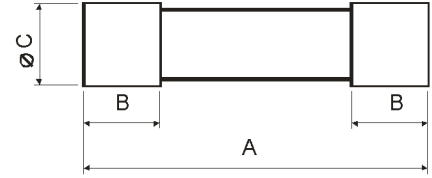

Tip/Type	Ölçü/Size	A	B max	C
CL10-32	10x38	38 ± 0,6	10,5	10,3±0,1
CL14-63	14x51	51+0,6/-0,1	14,3±0,1	14,3±0,1

kutup Poles	In(A)	Un(v)	Mamul Kodu (Product No)	gr/Ad gr/pcs	Adet pcs
<b>CL10-32</b>	2	500	91.0002.00	7,5	50
	4	500	91.0004.00	7,5	50
<b>10x38</b>	6	500	91.0006.00	7,5	50
	8	500	91.0008.00	7,5	50
	10	500	91.0010.00	7,5	50
	12	500	91.0012.00	7,5	50
	16	500	91.0016.00	7,5	50
	20	500	91.0020.00	7,5	50
	25	500	91.0025.00	7,5	50
	32	500	91.0032.00	7,5	50